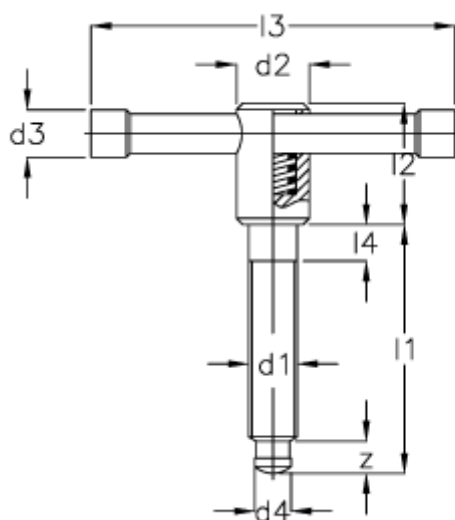

Varenummer: 20475667
Beskrivelse: E+G Knebelskrue med løs knebel
DIN 6306M 10-50-D

Mål

d1	= M 10	z = 8.2
d2	= 18	
d3	= 8	
d4	h11 = 8.0	
l1	= 50	
l2	= 32	
l3	= 80	
l4	= 10	